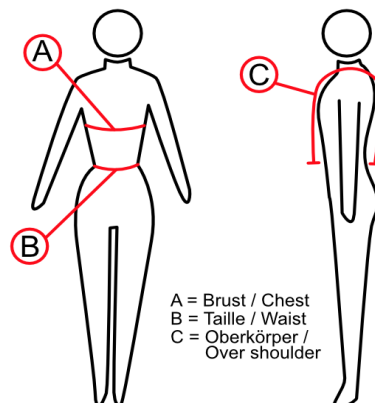

**"Precto Quick Fit" (1310 0009)**

Universelle Größe Universal Size	Konfektionsgröße (EU) Clothing Size (EU)	Alter (ca.) Age (ca.)	Länge Rückenpolster Lenght Back Cushion	Taille zu Schulter Waist to Shoulder	1
Kinder / Children					
6XS	98 - 104	3 - 4 J.	30 cm	28 - 31 cm	
5XS	110 - 122	5 - 6 J.	34 cm	31 - 33 cm	
4XS	128 - 134	6 - 7 J.	38 cm	33 - 35 cm	
XXXS	140 - 146	7 - 8 J.	41 cm	35 - 37 cm	
XXS	152 - 158	8 - 9 J.	45,5 cm	37 - 39 cm	
XS	164 - 176 / 32 - 34		49,5 cm	39 - 41 cm	
Erwachsene / Adults					
S	36 - 38	N/N	51,5 cm	41 - 45 cm	
M	40 - 42	N/N	54,5 cm	45 - 49 cm	
L	44 - 46	N/N	57 cm	49 - 53 cm	
XL	46 - 48	N/N	59 cm	53 - 56 cm	

**"Eco - Flexi" (1300 0009)**

Universelle Größe Universal Size	Konfektionsgröße (EU) Clothing Size (EU)	Brustumfang Chest	A	Taillenumfang Waist	B	Oberkörper Over Shoulder	C
Kinder / Children							
XS	128 - 134	61 - 68 cm		56 - 61 cm		55 - 61 cm	
S	140 - 146	64 - 71 cm		60 - 64 cm		59 - 65 cm	
M	152 - 158	69 - 74 cm		63 - 68 cm		63 - 69 cm	
L	164 - 170	73 - 79 cm		67 - 72 cm		68 - 74 cm	
XL	164 - 176 / 32 - 34	78 - 84 cm		70 - 77cm		73 - 80 cm	
Erwachsene / Adults							
S	36 - 38	85 - 91 cm		76 - 82 cm		76 - 85 cm	
M	38 - 40	88 - 96 cm		83 - 90 cm		84 - 93 cm	
L	40 - 42	96 - 104 cm		86 - 96 cm		85 - 95 cm	
XL	42 - 44	102 - 110 cm		93 - 100 cm		93 - 102 cm	

## Hinweise zum Messverfahren

### *Instructions On The Measuring Method*

1 = Taille zu Schulter /  
waist to shoulder

A = Brust / Chest  
B = Taille / Waist  
C = Oberkörper /  
Over shoulder