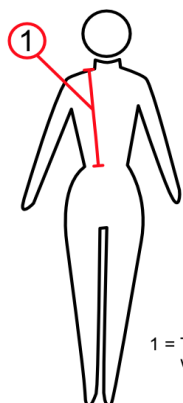

**"Precto Future Fit green" (1310 0008)**

Universelle Größe Universal Size	Konfektionsgröße (EU) Clothing Size (EU)	Alter (ca.) Age (ca.)	Länge Rückenpolster Lenght Back Cushion	Taille zu Schulter Waist to Shoulder	1
Kinder / Children					
XXXS	140 - 146	7 - 8 J.	42 cm	35 - 37 cm	
XXS	152 - 158	8 - 9 J.	46 cm	37 - 39 cm	
XS	164 - 176 / 32 - 34	9 - 11 J.	50 cm	39 - 41 cm	
Erwachsene / Adults					
S	36 - 38	N/N	52 cm	41 - 45 cm	
M	40 - 42	N/N	55 cm	45 - 49 cm	
L	44 - 46	N/N	57 cm	49 - 53 cm	
XL	46 - 48	N/N	59 cm	53 - 56 cm	

**"Precto Quick Fit" (1310 0009)**

Universelle Größe Universal Size	Konfektionsgröße (EU) Clothing Size (EU)	Alter (ca.) Age (ca.)	Länge Rückenpolster Lenght Back Cushion	Taille zu Schulter Waist to Shoulder	1
Kinder / Children					
6XS	98 - 104	3 - 4 J.	30 cm	28 - 31 cm	
5XS	110 - 122	5 - 6 J.	34 cm	31 - 33 cm	
4XS	128 - 134	6 - 7 J.	38 cm	33 - 35 cm	
XXXS	140 - 146	7 - 8 J.	41 cm	35 - 37 cm	
XXS	152 - 158	8 - 9 J.	45,5 cm	37 - 39 cm	
XS	164 - 176 / 32 - 34		49,5 cm	39 - 41 cm	
Erwachsene / Adults					
S	36 - 38	N/N	51,5 cm	41 - 45 cm	
M	40 - 42	N/N	54,5 cm	45 - 49 cm	
L	44 - 46	N/N	57 cm	49 - 53 cm	
XL	46 - 48	N/N	59 cm	53 - 56 cm	

**"Eco - Flexi" (1300 0009)**

Universelle Größe Universal Size	Konfektionsgröße (EU) Clothing Size (EU)	Brustumfang Chest	A	Taillenumfang Waist	B	Oberkörper Over Shoulder	C
Kinder / Children							
XS	128 - 134	61 - 68 cm		56 - 61 cm		55 - 61 cm	
S	140 - 146	64 - 71 cm		60 - 64 cm		59 - 65 cm	
M	152 - 158	69 - 74 cm		63 - 68 cm		63 - 69 cm	
L	164 - 170	73 - 79 cm		67 - 72 cm		68 - 74 cm	
XL	164 - 176 / 32 - 34	78 - 84 cm		70 - 77cm		73 - 80 cm	
Erwachsene / Adults							
S	36 - 38	85 - 91 cm		76 - 82 cm		76 - 85 cm	
M	38 - 40	88 - 96 cm		83 - 90 cm		84 - 93 cm	
L	40 - 42	96 - 104 cm		86 - 96 cm		85 - 95 cm	
XL	42 - 44	102 - 110 cm		93 - 100 cm		93 - 102 cm	

### *Instructions On The Measuring Method*

1 = Taille zu Schulter /  
waist to shoulder

A = Brust / Chest  
B = Taille / Waist  
C = Oberkörper /  
Over shoulder